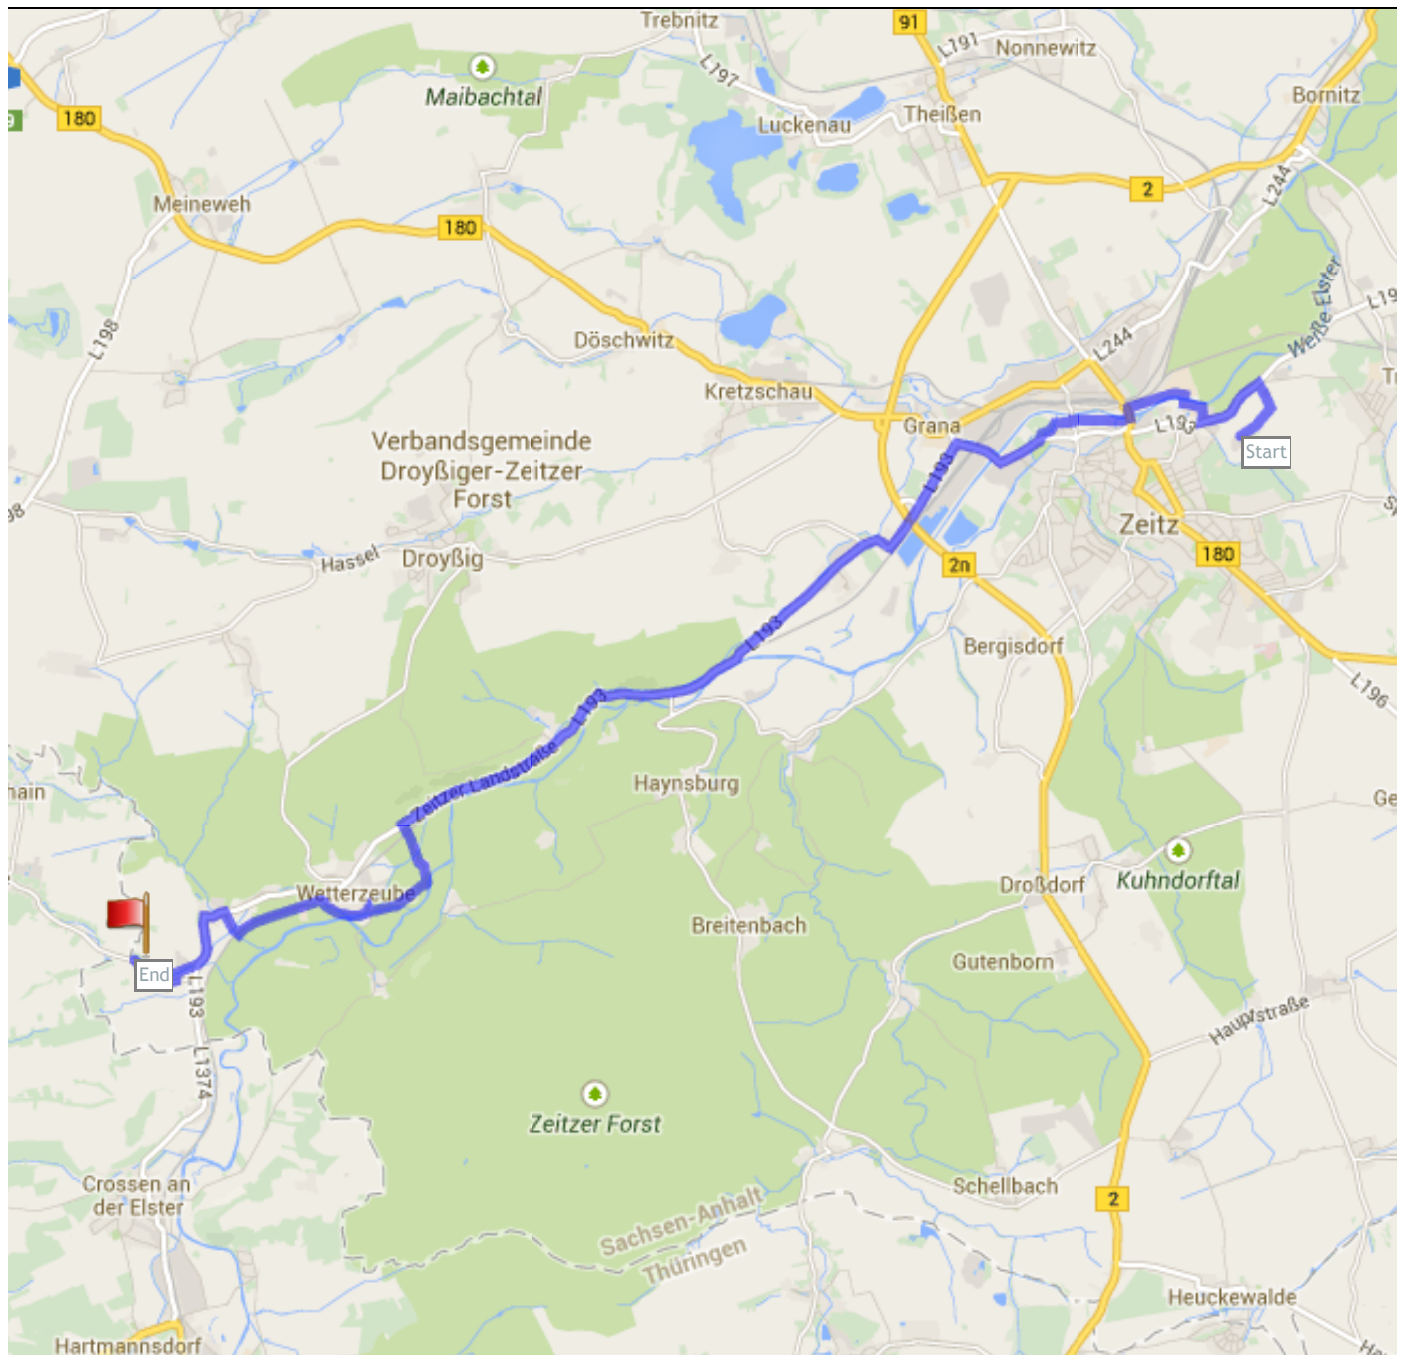

ELSTER WEINROUTE VOM KLOSTER POSA BIS STRAUSSENHOF TREBNITZ ÜBER SALSITZ UND SCHLECKWEDA VON NATURA - 18,30 KM - EINWEG-STRECKE

Deutschland , 06712 Zeitz, Burgenlandkreis, Sachsen-Anhalt

Höhendifferenz

46 Meter (Höhe von 151 Meter bis 197 Meter)
 Gesamtanstieg: 115 Meter, Gesamtabstieg: 114 Meter

Koordinaten des Startpunktes

Breitengrad: N 51° 03.184' / N 51° 3' 11.074" / N +51.0530762
 Längengrad: E 12° 09.299' / E 12° 9' 17.995" / E +12.1549987

Koordinaten des Endpunktes

Breitengrad: N 51° 00.006' / N 51° 0' 00.375" / N +51.0001044
 Längengrad: E 11° 58.637' / E 11° 58' 38.230" / E +11.9772863